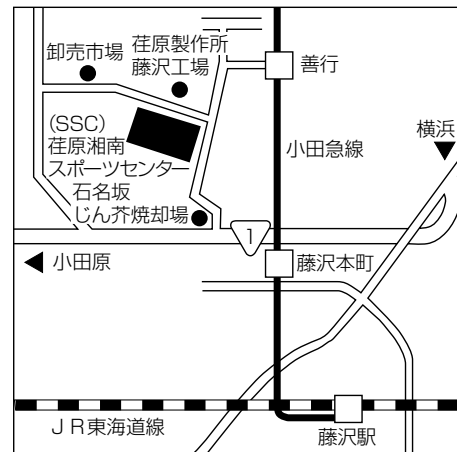

会場案内

ファーストステージ
セカンドステージ

横浜国際プール
TEL. 045-592-0453

横浜市都筑区北山田 7-3-1

- 徒歩 横浜市営地下鉄「センター北駅」から25分
- バス 横浜市営地下鉄「センター北駅」バスターミナルから4番乗り場の東急バス(外回り国際プール循環)センター北・南駅行きバスで約10分「国際プール正門前」下車
第三京浜「都筑 I.C.」から 約10分
東名高速「横浜青葉 I.C.」から 約15分
(応援の皆さんの駐車場が確保できていません)
- 車

ファーストステージ

広島広域公園テニスコート
TEL. 082-848-9540

広島市安佐南区大塚西5-2-1

- アストラムライン 「大塚駅」で下車、徒歩15分。シャトルバスもあります。
- 車 五日市I.C.料金所を出て左折→4つ目の信号を左折→テニスコート駐車場 約10分

セカンドステージ

荏原湘南スポーツセンター
TEL. 0466-81-3411

藤沢市稲荷 1-9-1

- 小田急線善行駅東口より荏原湘南スポーツセンター(SSC)無料送迎バスが運行しています。(土曜日は8:20AM、日曜日は8:00AMから運行。改札を出て右側の階段を降りて下さい。)
- タクシーで5分

入場無料 !!

各大会開催中、プログラム(¥500税込)ご購入の方に
出場チーム各社協賛賞品が当たります。

決勝トーナメント会場案内

決勝トーナメント 東京体育館

(JR千駄ヶ谷駅前) TEL. 03-5474-2111

2月15日(金)	男子準々決勝	2対抗	試合開始	16:00
2月16日(土)	男女準決勝	4対抗	試合開始	10:40
	男子5・6位決定戦	1対抗	試合開始	準決勝後
2月17日(日)	男女決勝戦	2対抗	試合開始	10:40
	男女3位決定戦	2対抗		
	終了後	表彰式		