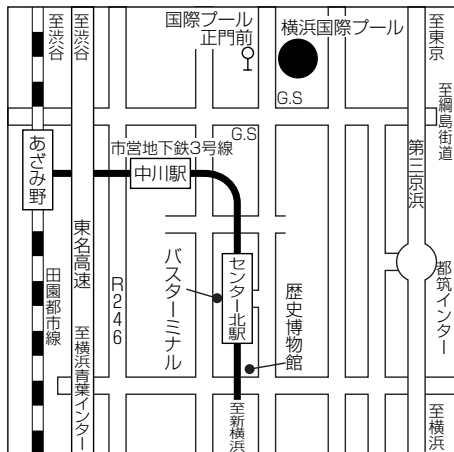

会場案内

ファーストステージ
セカンドステージ

横浜国際プール
TEL. 045-592-0453

横浜市都筑区北山田 7-3-1

- 徒歩 横浜市営地下鉄「センター北駅」から25分
- バス 横浜市営地下鉄「センター北駅」バスターミナルから4番乗り場の東急バス(外回り国際プール循環)センター北・南駅行きバスで約10分「国際プール正門前」下車
第三京浜「都筑 I.C.」から 約10分
東名高速「横浜青葉 I.C.」から 約15分
(応援の皆さんの駐車場が確保できていません)
- 車

ファーストステージ

広島広域公園テニスコート
TEL. 082-848-9540

広島市安佐南区大塚西5-2-1

- アストラムライン 「大塚駅」で下車、徒歩15分。シャトルバスもあります。
- 車 五日市I.C.料金所を出て左折→4つ目の信号を左折→テニスコート駐車場 約10分

セカンドステージ

荏原湘南スポーツセンター
TEL. 0466-81-3411

藤沢市稲荷 1-9-1

- 小田急線善行駅東口より荏原湘南スポーツセンター(SSC)無料送迎バスが運行しています。(土曜日は8:20AM、日曜日は8:00AMから運行。改札を出て右側の階段を降りて下さい。)
- タクシーで5分