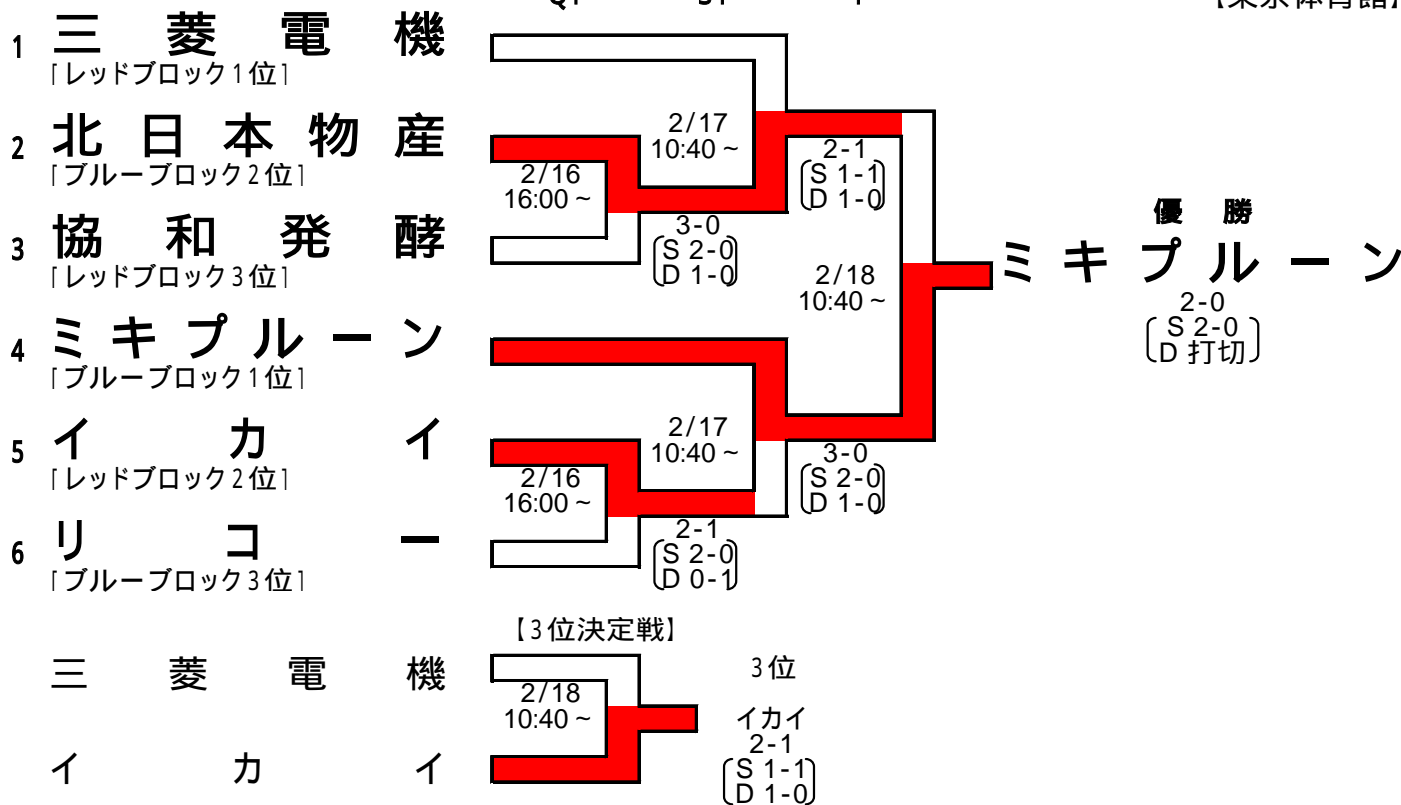

第21回テニス日本リーグ

男子決勝トーナメント

【東京体育館】

男子準々決勝 2月16日(金)

	北日本物産	3	VS	0	協和発酵		イカイ	2	VS	1	リコー
S1	本村 剛一	2	6 2 6 0	0	末田 英	S1	黎明	2	6 2 4 6 6 4	1	金山 敦思
S2	岩見 亮	2	6 1 7 5	0	横井 亮介	S2	落合 優次	2	6 1 6 4	0	八木 宏和
D	加藤 季温 竹内 研人	2	4 6 6 4 6 4	1	原口 善行 嶺村 純	D	後藤 光弘 大山 謙一	0	3 6 5 7	2	松永 一紀 酒井 祐樹

男子準決勝 2月17日(土)

	三菱電機	1	VS	2	北日本物産		ミキプルーン	3	VS	0	イカイ
S1	杉田 祐一	2	4 6 6 1 7 6(5)	1	本村 剛一	S1	添田 豪	2	6 2 6 4	0	黎明
S2	宮崎 雅俊	0	2 6 6 7(5)	2	岩見 亮	S2	松井 俊英	2	6 4 6 3	0	落合 優次
D	石崎 淳一 毛利 真樹	0	4 6 1 6	2	竹内 研人 小ノ澤 新	D	石井 弥起 権 伍喜	2	6 2 6 2	0	後藤 光弘 大山 謙一