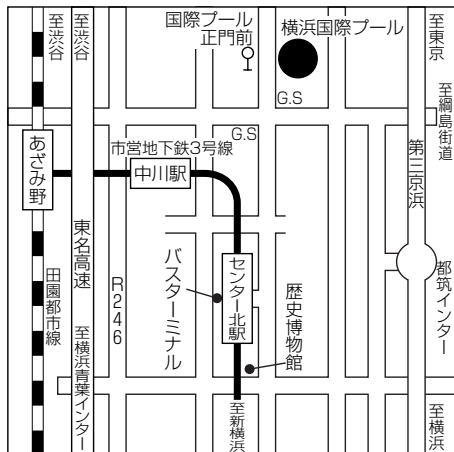

ミキブルーン
権 伍喜
Professional

ATP Ranking :
JTA Ranking : 8位

北日本物産
岩見 亮
Professional

ATP Ranking : 796位
JTA Ranking : 9位

北日本物産
高雄恵利加
Professional

WTA Ranking : 136位
JTA Ranking : 5位

荏原
久松 志保
Professional

WTA Ranking : 168位
JTA Ranking : 10位

会場案内

ファーストステージ
セカンドステージ

横浜国際プール
TEL. 045-592-0453

横浜市都筑区北山田 7-3-1

- 徒歩 横浜市営地下鉄「センター北駅」から25分
- バス 横浜市営地下鉄「センター北駅」バスターミナルから4番乗り場の東急バス(外回り国際プール循環)センター北・南駅行きバスで約10分「国際プール正門前」下車
第三京浜「都筑 I.C.」から 約10分
東名高速「横浜青葉 I.C.」から 約15分
(応援の皆さんの駐車場が確保できていません)
- 車

ファーストステージ

広島広域公園テニスコート
TEL. 082-848-9540

広島市安佐南区大塚西5-2-1

- アストラムライン 「大塚駅」で下車、徒歩15分。シャトルバスもあります。
- 車 五日市I.C.料金所を出て左折→4つ目の信号を左折→テニスコート駐車場 約10分

セカンドステージ

荏原湘南スポーツセンター
TEL. 0466-81-3411

藤沢市稲荷 1-9-1

- 小田急線善行駅東口より荏原湘南スポーツセンター(SSC)無料送迎バスが運行しています。(土曜日は8:20AM、日曜日は8:00AMから運行。改札を出て右側の階段を降りて下さい。)
- タクシーで5分