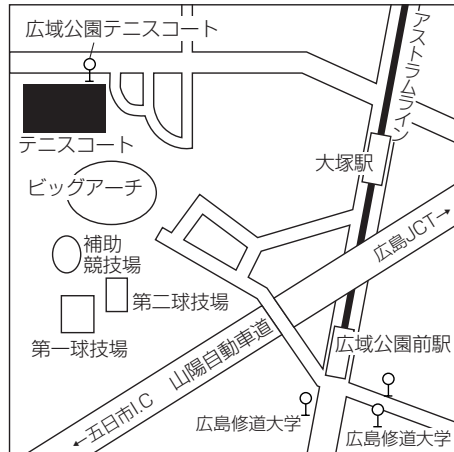

会場案内

ファーストステージ
セカンドステージ

横浜国際プール
TEL. 045-592-0453

横浜市都筑区北山田 7-3-1

- 徒歩 横浜市営地下鉄「センター北駅」から25分
- バス 横浜市営地下鉄「センター北駅」バスターミナルから4番乗り場の東急バス(外回り国際プール循環)センター北・南駅行きバスで約10分「国際プール正門前」下車
第三京浜「都筑 I.C.」から 約10分
東名高速「横浜青葉 I.C.」から 約15分
(応援の皆さんの駐車場が確保できていません)
- 車

ファーストステージ

広島広域公園テニスコート
TEL. 082-848-9540

広島市安佐南区大塚西5-2-1

- アストラムライン 「大塚駅」で下車、徒歩15分。シャトルバスもあります。
- 車 五日市I.C.料金所を出て左折→4つ目の信号を左折→テニスコート駐車場 約10分

セカンドステージ

荏原湘南スポーツセンター
TEL. 0466-81-3411

藤沢市稲荷 1-9-1

- 小田急線善行駅東口より荏原湘南スポーツセンター(SSC)無料送迎バスが運行しています。(土曜日は8:20AM、日曜日は8:00AMから運行。改札を出て右側の階段を降りて下さい。)
- タクシーで5分